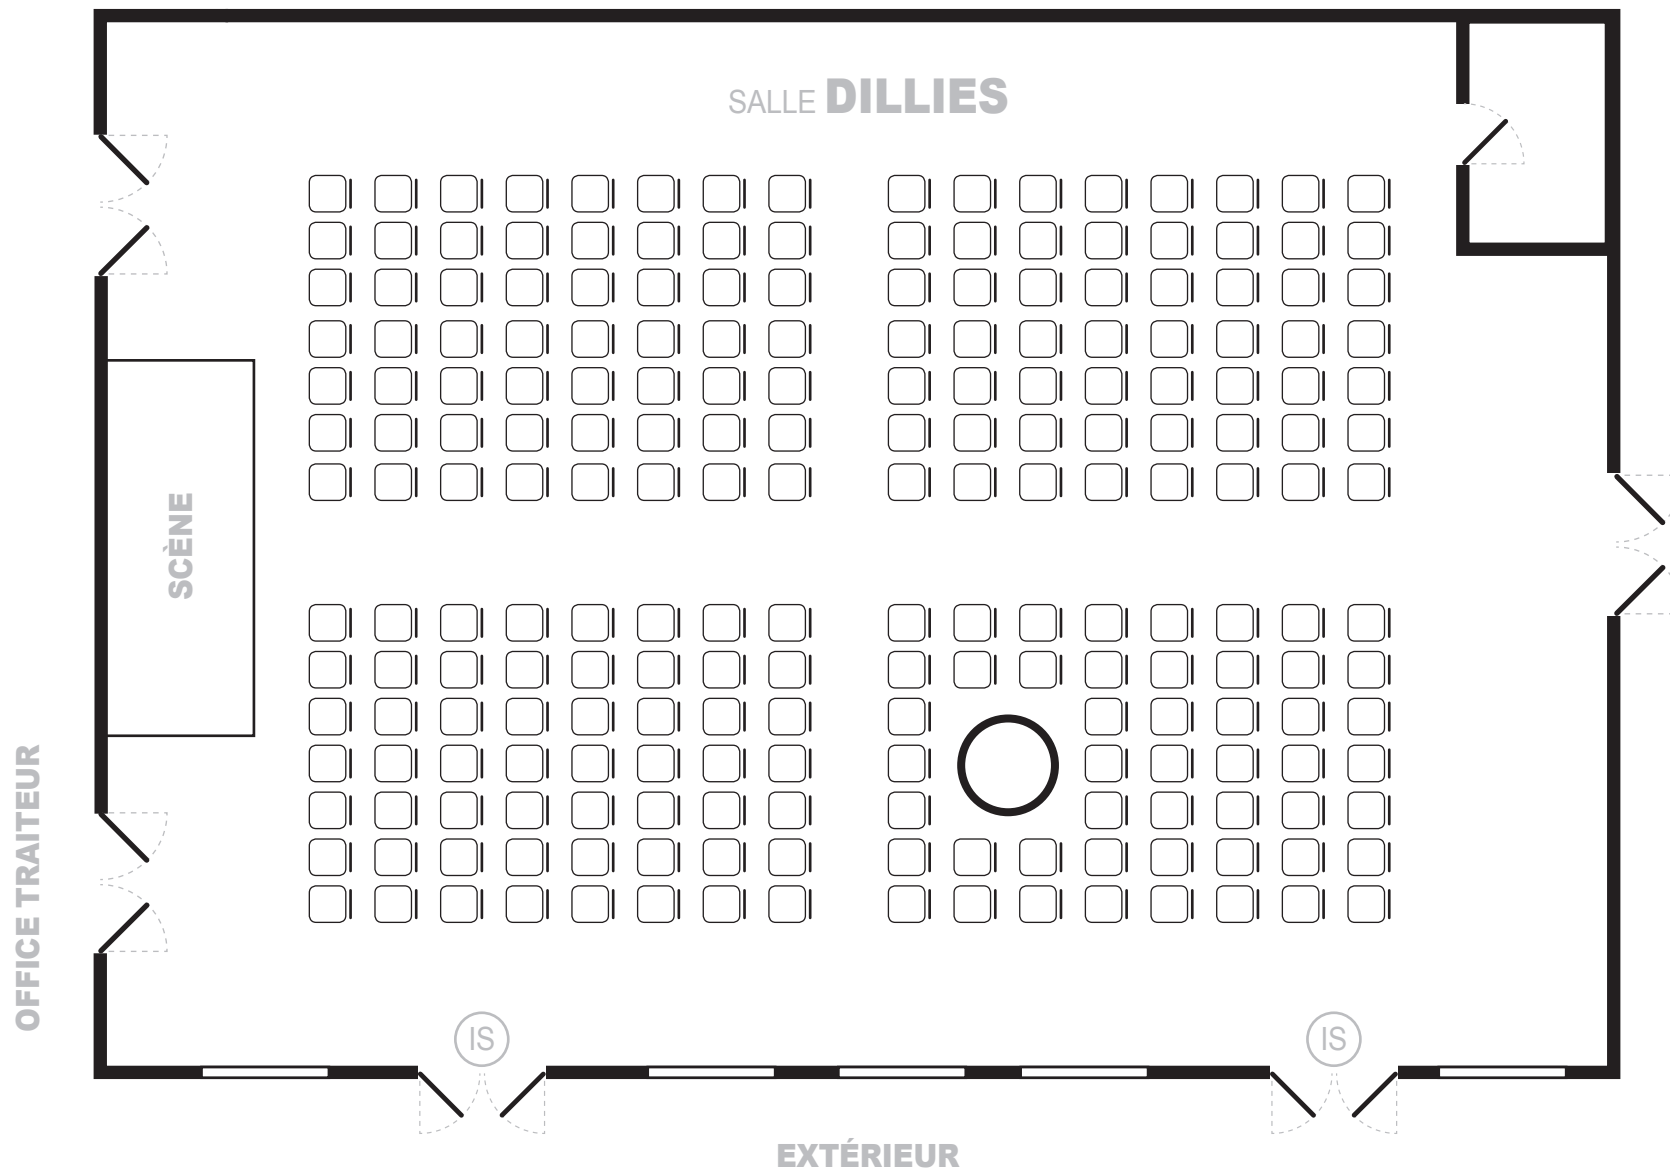

Superficie : 50 m² Capacité : 15/25 personnes

Superficie : 50 m² Capacité : 15/25 personnes

Superficie : 100 m² Capacité : 60 personnes

AIRE CENTRALE - ESPACE COCKTAIL

Superficie : **550 m²** Capacité : **300 personnes**

AIRE CENTRALE - ESPACE CONFÉRENCE

Superficie : 1100 m² Capacité : 700 personnes

AIRE CENTRALE - ESPACE COKTAIL + CONFÉRENCE

Superficie : **1650 m²** Capacité : **800 personnes**

AIRE CENTRALE - COMPLÈTE

Superficie : **2500 m²** Capacité : **900 personnes**