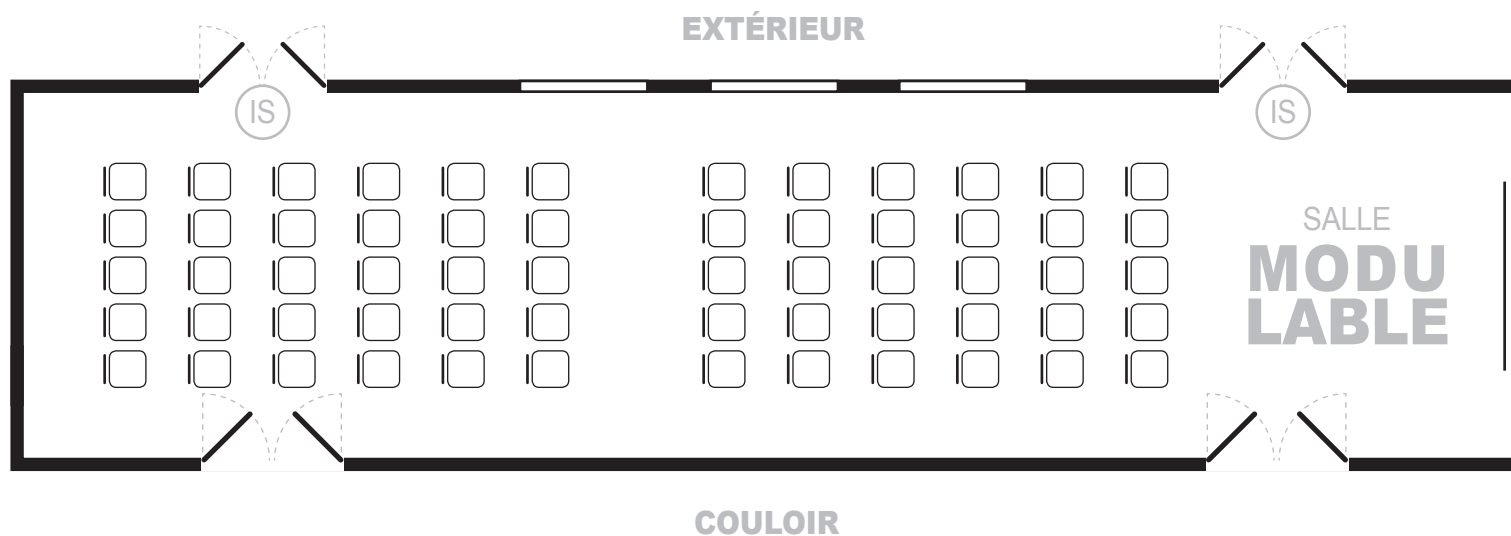

Superficie : 50 m² Capacité : 15/25 personnes

Superficie : 50 m² Capacité : 15/25 personnes

Superficie : 100 m² Capacité : 60 personnes

AIRE CENTRALE - ESPACE COCKTAIL

Superficie : **550 m²** Capacité : **300 personnes**

AIRE CENTRALE - ESPACE CONFÉRENCE

Superficie : 1100 m² Capacité : 700 personnes

AIRE CENTRALE - ESPACE COKTAIL + CONFÉRENCE

Superficie : **1650 m²** Capacité : **800 personnes**

AIRE CENTRALE - COMPLÈTE

Superficie : **2500 m²** Capacité : **900 personnes**