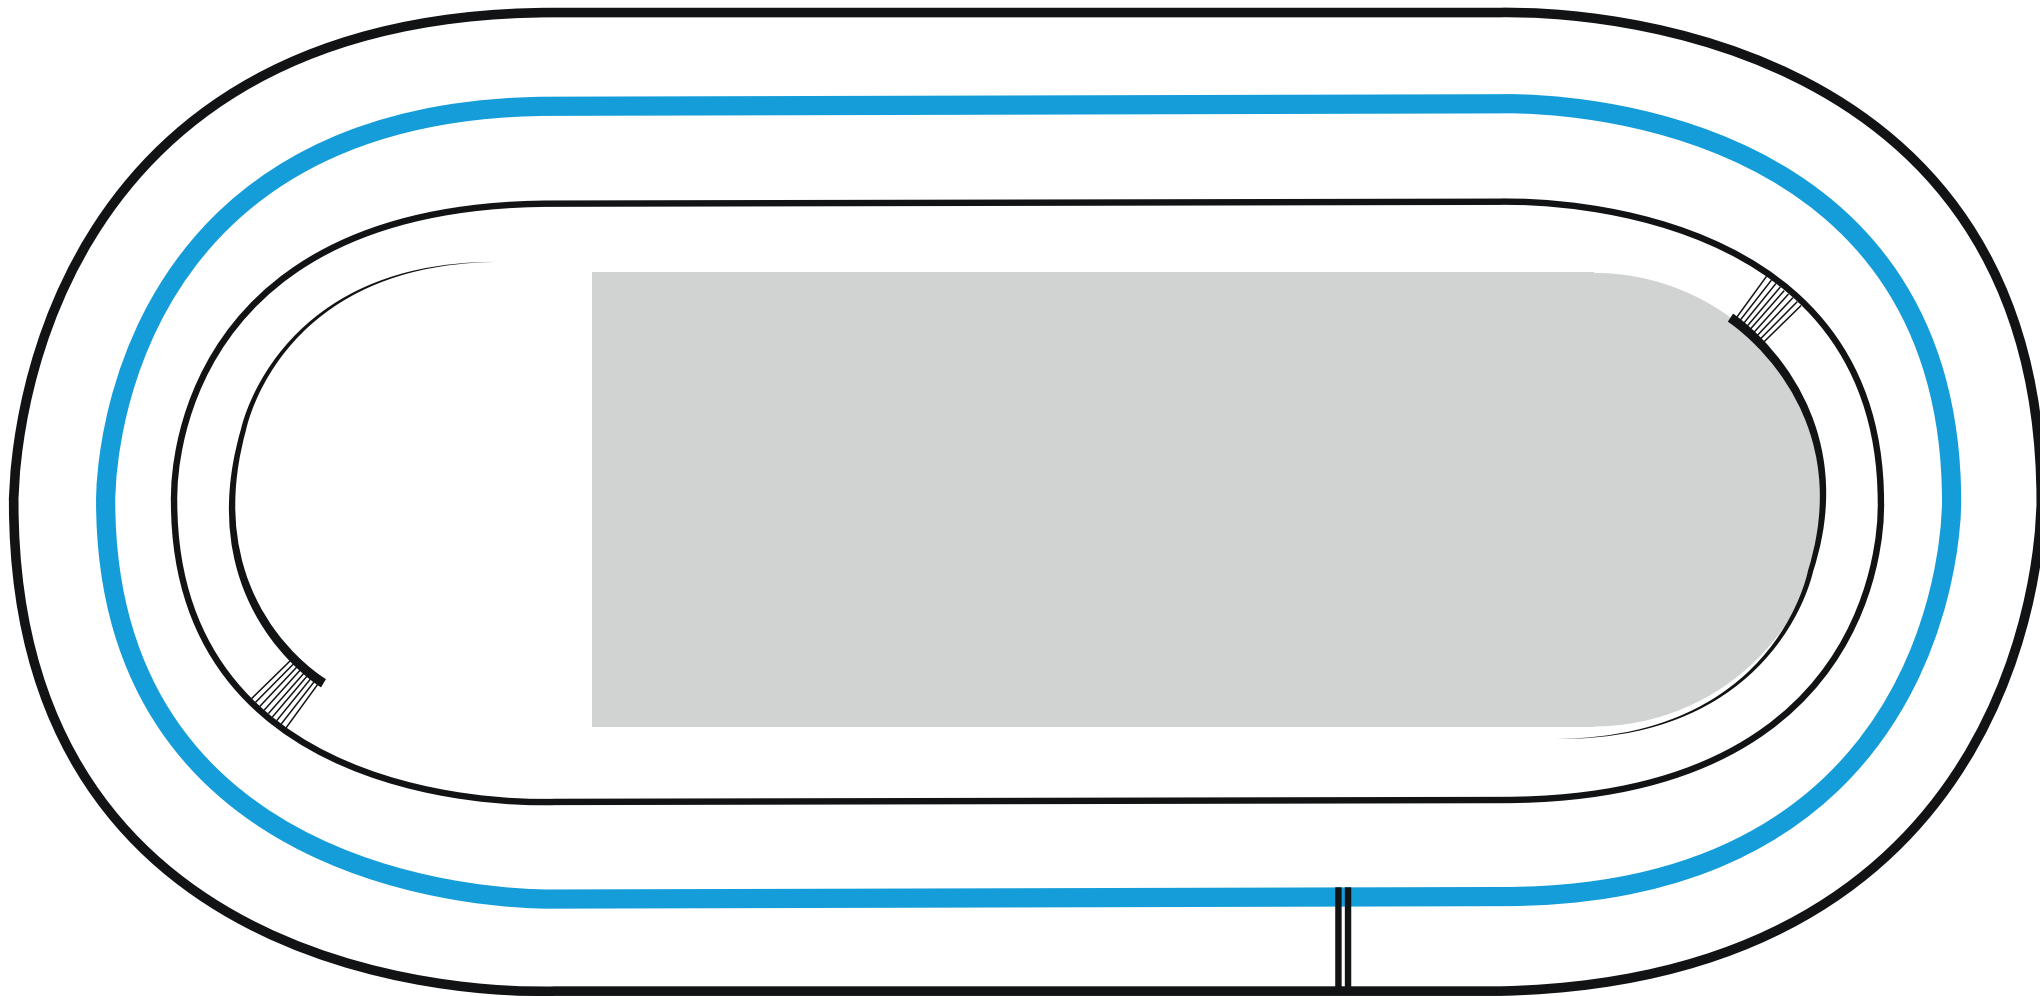

Superficie : 50 m² Capacité : 15/25 personnes

Superficie : 50 m² Capacité : 15/25 personnes

Superficie : 100 m² Capacité : 60 personnes

AIRE CENTRALE - ESPACE COCKTAIL

Superficie : **550 m²** Capacité : **300 personnes**

AIRE CENTRALE - ESPACE CONFÉRENCE

Superficie : 1100 m² Capacité : 700 personnes

AIRE CENTRALE - ESPACE COKTAIL + CONFÉRENCE

Superficie : **1650 m²** Capacité : **800 personnes**

AIRE CENTRALE - COMPLÈTE

Superficie : **2500 m²** Capacité : **900 personnes**