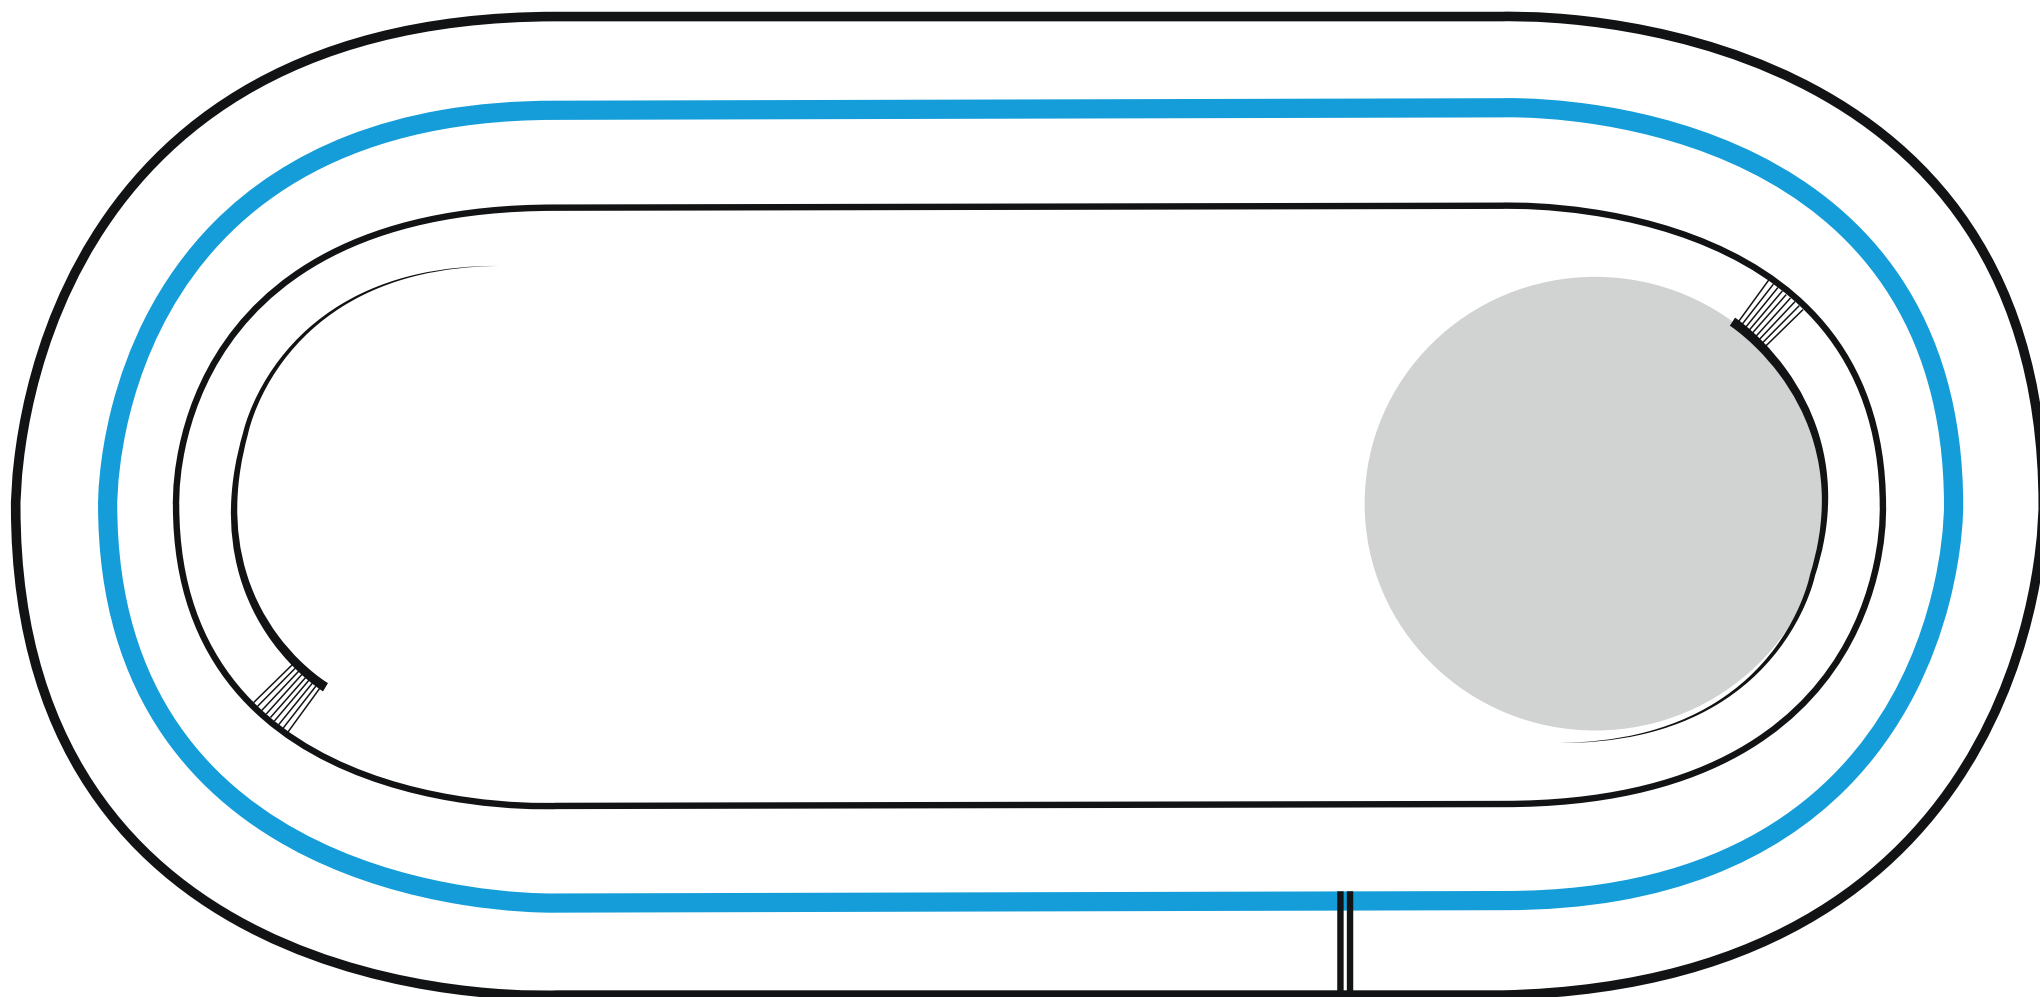

Superficie : 50 m² Capacité : 15/25 personnes

Superficie : 50 m² Capacité : 15/25 personnes

Superficie : 100 m² Capacité : 60 personnes

AIRE CENTRALE - ESPACE COCKTAIL

Superficie : **550 m²** Capacité : **300 personnes**

AIRE CENTRALE - ESPACE CONFÉRENCE

Superficie : 1100 m² Capacité : 700 personnes

AIRE CENTRALE - ESPACE COKTAIL + CONFÉRENCE

Superficie : **1650 m²** Capacité : **800 personnes**

AIRE CENTRALE - COMPLÈTE

Superficie : **2500 m²** Capacité : **900 personnes**