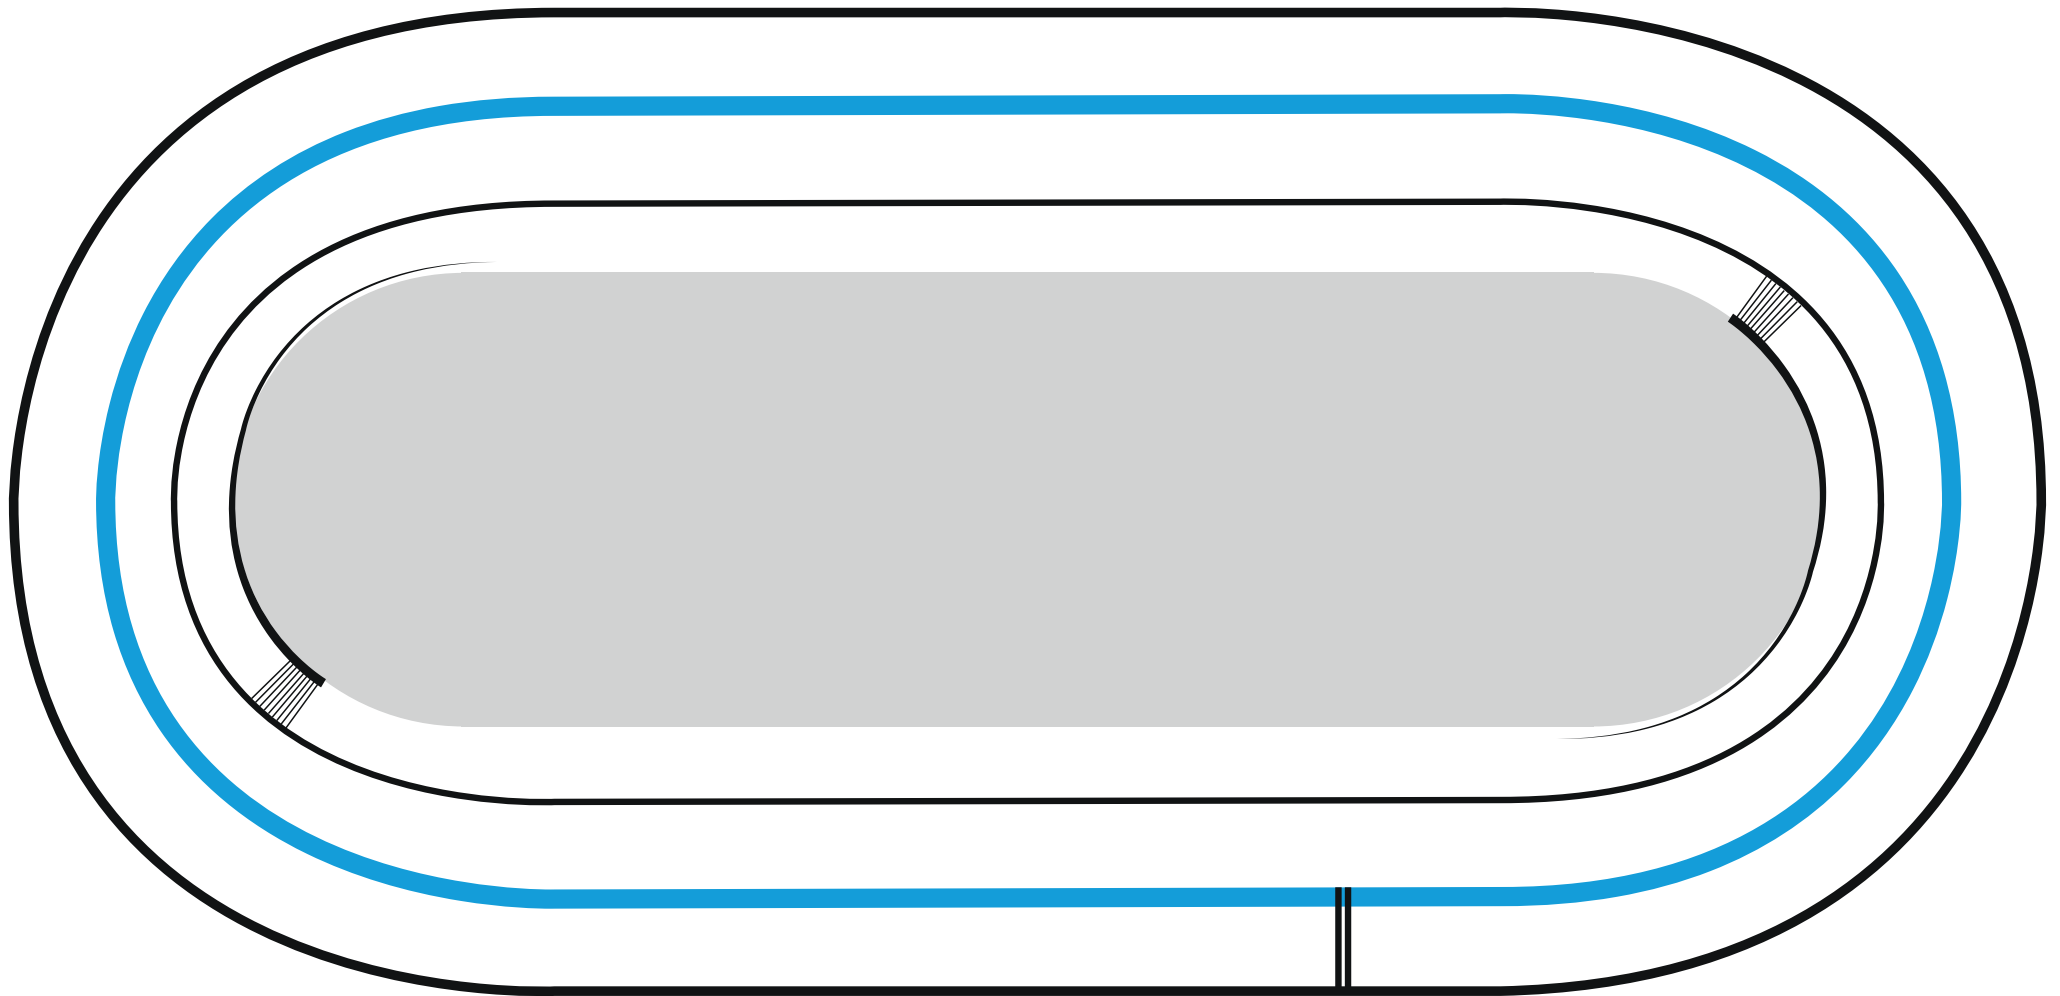

Superficie : 50 m² Capacité : 15/25 personnes

Superficie : 50 m² Capacité : 15/25 personnes

Superficie : 100 m² Capacité : 60 personnes

AIRE CENTRALE - ESPACE COCKTAIL

Superficie : **550 m²** Capacité : **300 personnes**

AIRE CENTRALE - ESPACE CONFÉRENCE

Superficie : 1100 m² Capacité : 700 personnes

AIRE CENTRALE - ESPACE COKTAIL + CONFÉRENCE

Superficie : **1650 m²** Capacité : **800 personnes**

AIRE CENTRALE - COMPLÈTE

Superficie : **2500 m²** Capacité : **900 personnes**