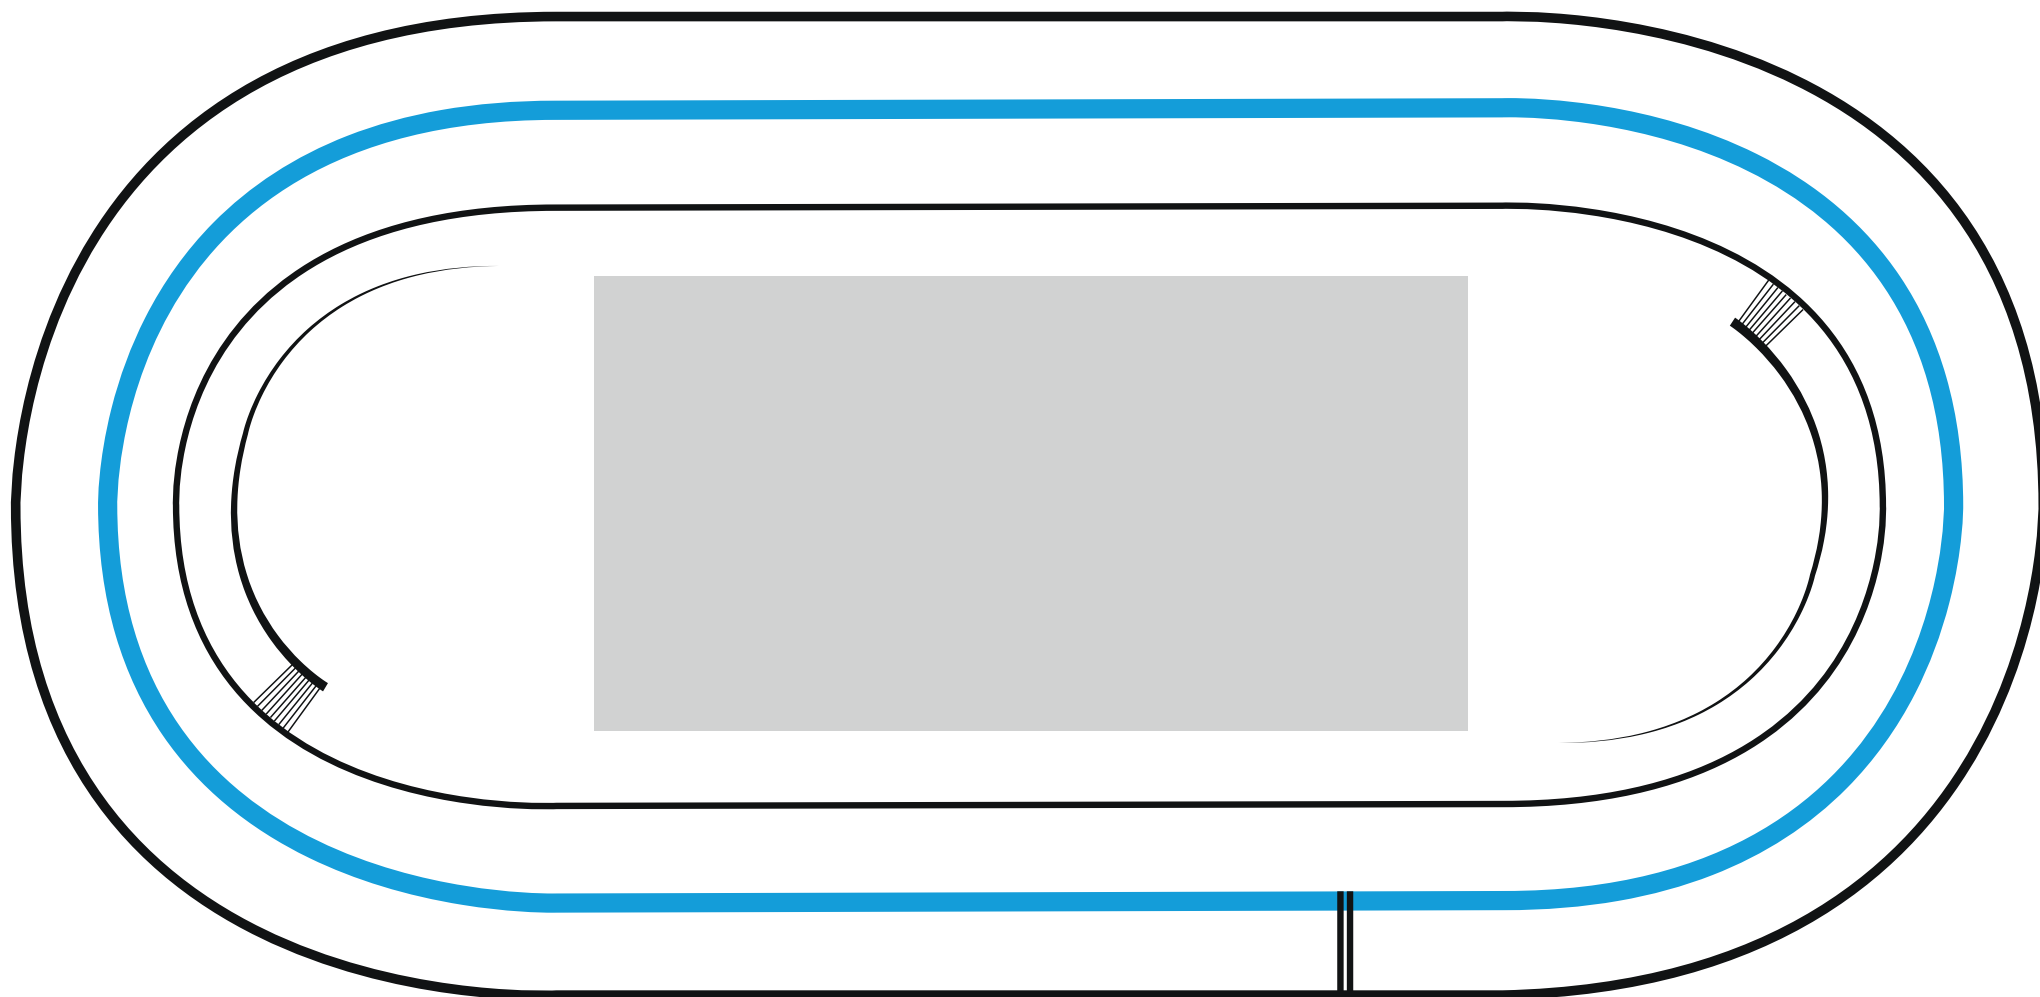

Superficie : 50 m² Capacité : 15/25 personnes

Superficie : 50 m² Capacité : 15/25 personnes

Superficie : 100 m² Capacité : 60 personnes

AIRE CENTRALE - ESPACE COCKTAIL

Superficie : **550 m²** Capacité : **300 personnes**

AIRE CENTRALE - ESPACE CONFÉRENCE

Superficie : 1100 m² Capacité : 700 personnes

AIRE CENTRALE - ESPACE COKTAIL + CONFÉRENCE

Superficie : **1650 m²** Capacité : **800 personnes**

AIRE CENTRALE - COMPLÈTE

Superficie : **2500 m²** Capacité : **900 personnes**