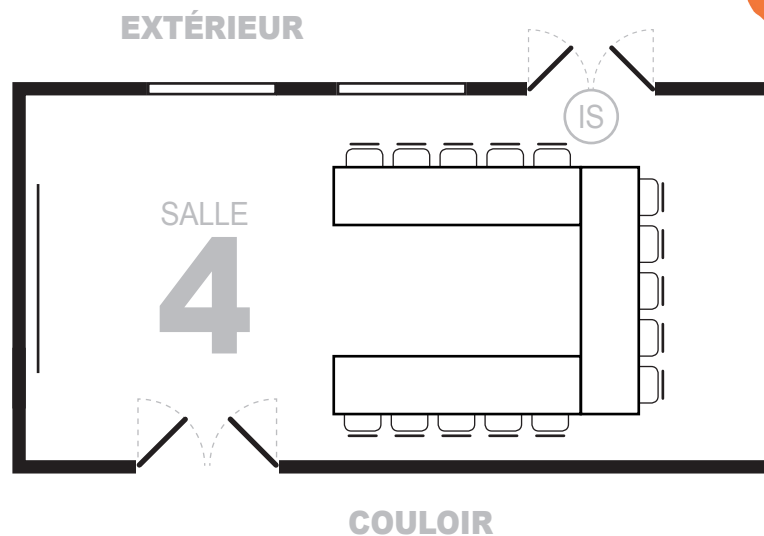

Superficie : 50 m² Capacité : 15/25 personnes

Superficie : 50 m² Capacité : 15/25 personnes

Superficie : 100 m² Capacité : 60 personnes

AIRE CENTRALE - ESPACE COCKTAIL

Superficie : **550 m²** Capacité : **300 personnes**

AIRE CENTRALE - ESPACE CONFÉRENCE

Superficie : 1100 m² Capacité : 700 personnes

AIRE CENTRALE - ESPACE COKTAIL + CONFÉRENCE

Superficie : **1650 m²** Capacité : **800 personnes**

AIRE CENTRALE - COMPLÈTE

Superficie : **2500 m²** Capacité : **900 personnes**